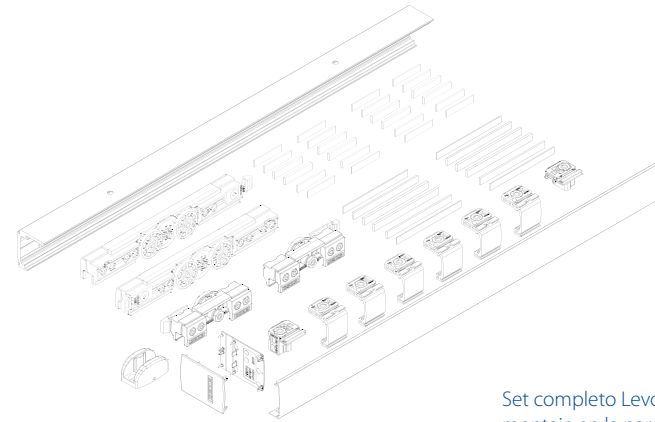

MÁS FUERZA – CON FACILIDAD

El sistema de puertas correderas Levolan 60 / 120

SISTEMAS DE PUERTAS CORREDERAS

LEVOLAN UN GRAN AUMENTO DE LA FAMILIA

Como "hermano mayor" de la Levolan 60, la Levolan 120 mueve puertas correderas manuales en aplicaciones interiores con un peso de hoja de hasta 120 kg. Presenta las mismas dimensiones exteriores que el sistema de herraje Levolan 60, galardonado con el premio Plus X Award en su categoría como "Mejor producto del año 2014". La tecnología de herraje está completamente integrada en el carril de guía corredera con solo 50 milímetros de altura. Con su aspecto de líneas rectas, el sistema GEZE de estructura modular, se adapta a cualquier situación de montaje.

EL SISTEMA LEVOLAN: LAS VENTAJAS DE UN VISTAZO

Set completo Levolan 60 y 120 para el montaje en la pared con hoja de vidrio

Doble categoría de peso

- para pesos de hoja de 60 o hasta 120 kilogramos
- dimensiones de herraje escasas constantes
- diferentes carros para diferentes espesores de vidrio

Amortiguación al cierre opcional

- Accesorios para la integración en la guía corredera
- ausencia de anclaje en el marco o el tope, riesgo mínimo de atrapamiento

Diseño estilizado

- guía corredera de sólo 50 milímetros de altura
- Tecnología de herraje bajo un embellecedor fino integrado en la guía corredera

Uso flexible

- Montaje en la pared, el techo o el lucernario de vidrio
- incluso es posible el montaje oculto en el techo
- dimensiones exteriores extremadamente pequeñas (50 x 50 mm)

Diversos materiales de la hoja